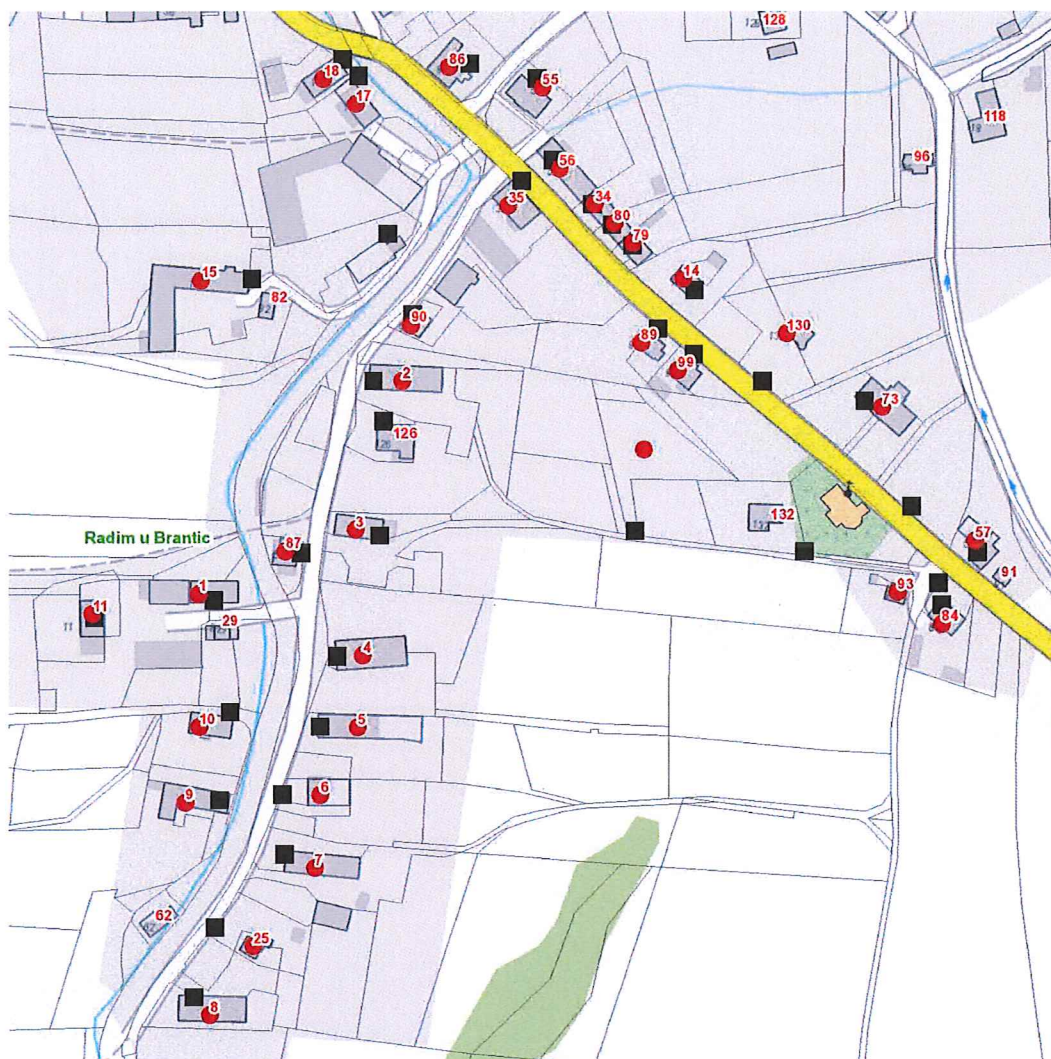

dne **6. 6. 2024** od **7:45** do **16:45** hodin

Plánovaná odstávka zahrnuje tyto lokality:**Brantice (okres Bruntál)**

část obce Radim

č. p. 1-11, 14, 15, 17, 18, 34, 35, 55, 56, 57, 73, 79, 80, 84, 86, 87, 89, 90, 93, 99, 130

č. ev. 25

kat. území Radim u Brantic (kód 609498): parcelní č. 1855/1

UPOZORNĚNÍ

Dotčené zařízení distribuční soustavy je nutné i v době odstávky považovat za zařízení pod napětím, a proto vás žádáme o dodržení všech zásad bezpečnosti a provedení opatření potřebných k zamezení případných škod na zdraví a majetku. | Provozovatelé výroben elektřiny jsou povinni zajistit přerušení dodávky elektřiny z výroby do vypnutého úseku distribuční soustavy.

dne **6. 6. 2024** od **7:45** do **16:45** hodin

Orientační mapový podklad odstávkou dotčených lokalit

VYSVĚTLIVKY

- – adresy dotčené odstávkou elektřiny
- – místa připojení k elektrické síti dotčená odstávkou

INFORMACE ZASLÁNA

IDDS: 5igb6vk (Obec Brantice)